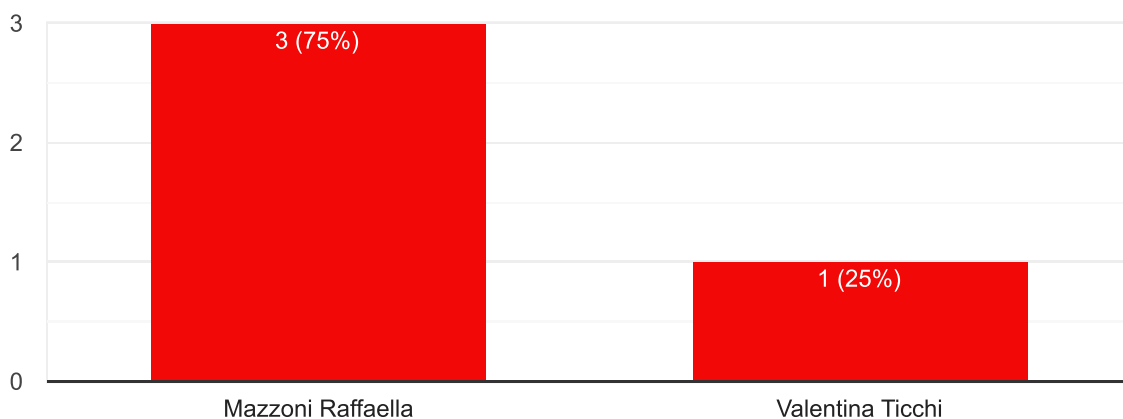

Valutazione gradibilità del pasto Scuola Infanzia Carpaneto a.s. 2024/2025

4 risposte

Scheda compilata da

 Copia

4 risposte

Data

4 risposte

ott 2024	29
nov 2024	12 20 2