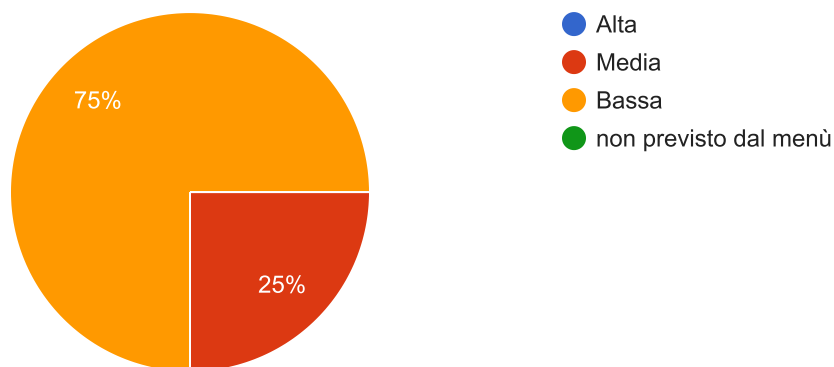

Gradibilità da parte degli alunni

Copia

4 risposte