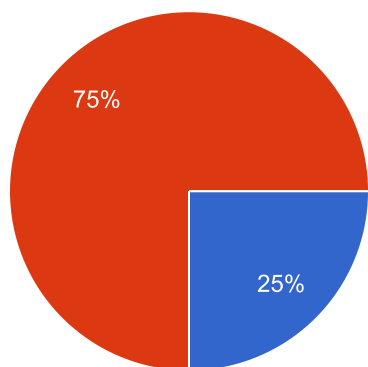

Contorno del giorno (indicare il nome)

4 risposte

Insalata

Carote

Verza cruda

Verza

Sapore

Copia

4 risposte

- Molto soddisfacente
- soddisfacente
- insoddisfacente
- non previsto dal menù

Temperatura

Copia

4 risposte